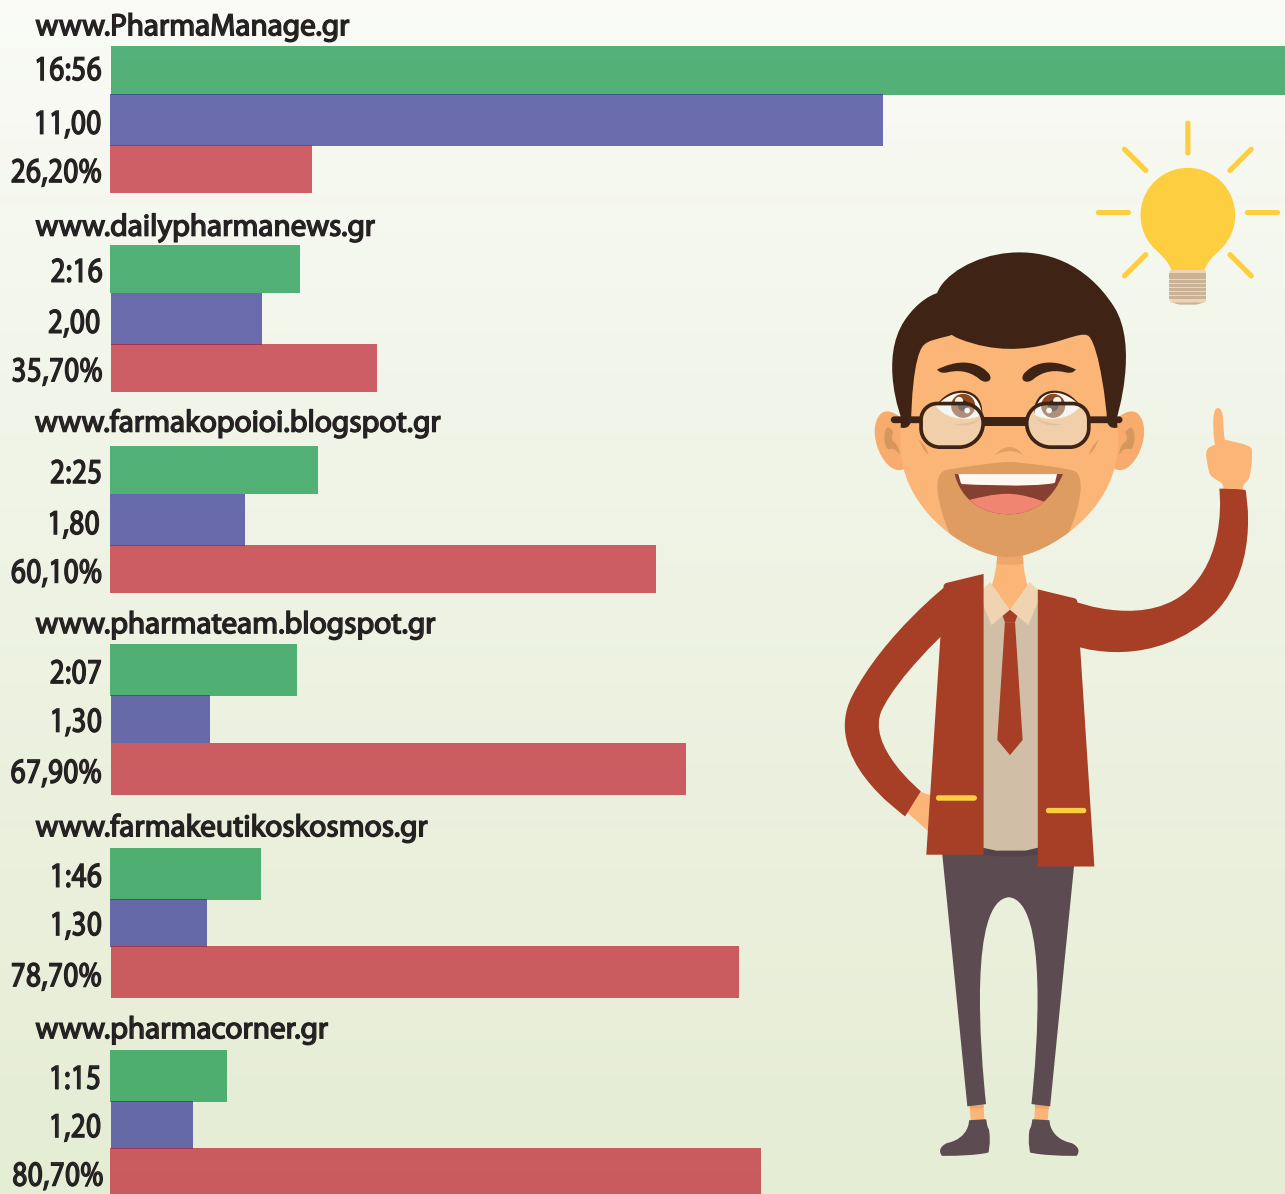

### Ημερήσιος χρόνος παραμονής ανά επισκέπτη

Είναι ο χρόνος που παραμένει στο site ο κάθε επισκέπτης ανά ημέρα.